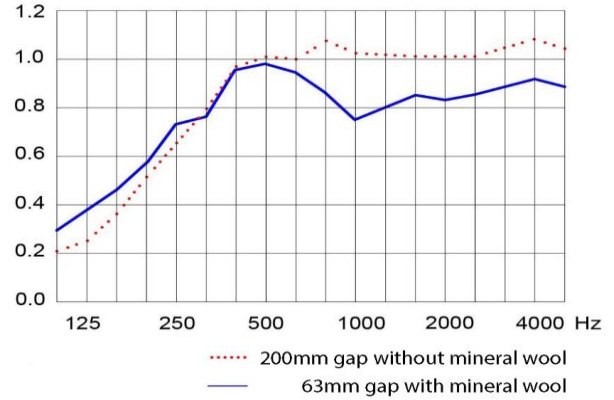

ACOUSTIC VALUES

	NRC	Euro Class
Mounting Depth		
Plenum 63 mm	0,95	A
Plenum 200 mm	0,80	B
Mineral Wool	50 mm	50 kg/m3

Absorption according to EN ISO 354