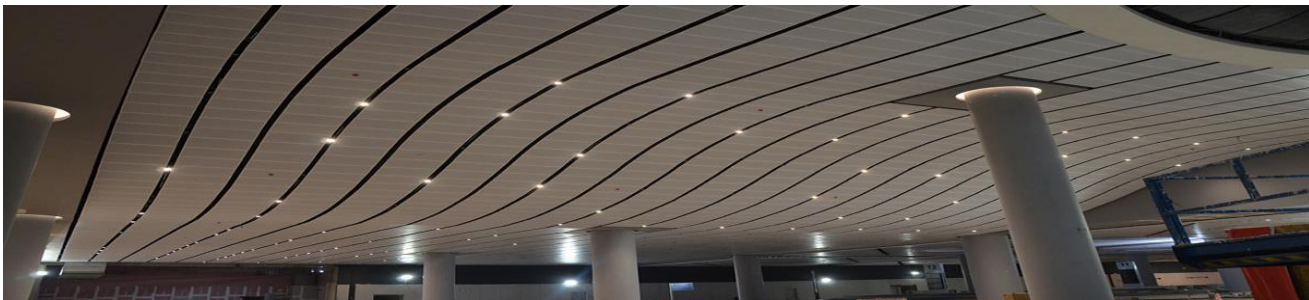

סקורפ בע"מ | העבודה 7 ראש העין | www.scorp.co.il | 0747015099